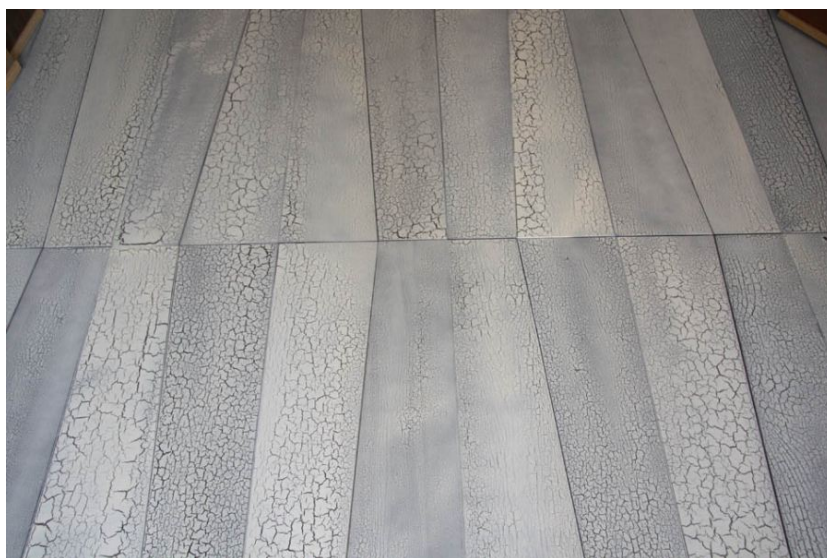

ПАРКЕТ | СТЕНОВЫЕ ПАНЕЛИ | ДВЕРИ

Инженерный паркет Pavinlegno Prefiniti Кракелюр PVL-205

Производитель: PAVINLEGNO

Код товара: Инженерный паркет Pavinlegno Prefiniti Кракелюр PVL-205

Артикул: PVL-205

Страна производства: Италия

Коллекция: Prefiniti

Размеры: Любые размеры под заказ

Дизайн: Двух- или трехслойный инженерный паркет

Порода дерева: Любая порода под заказ

Селекция: Рустик, натур, селек (по выбору заказчика)

Фаска: С фаской

Тип покрытия: Лак или масло (по выбору заказчика)

Соединение: Замковое

Толщина верхнего слоя: 4 или 5 мм

Тип поверхности: Глянцевая или матовая (по выбору заказчика)

КЛИЕНТСКИЙ ЦЕНТР

+7 (800) 100 83 54

Пишите нам