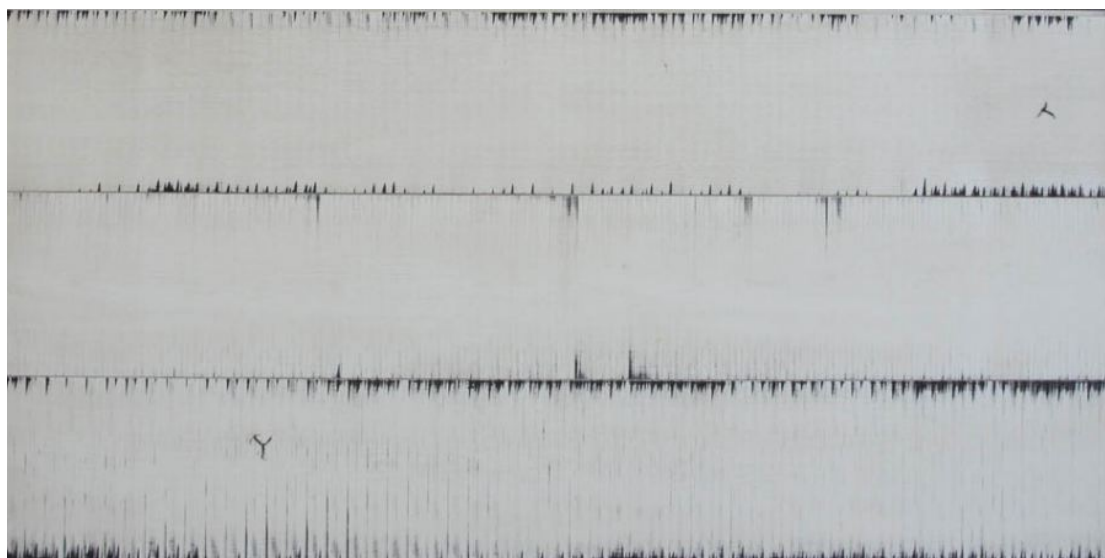

ПАРКЕТ | СТЕНОВЫЕ ПАНЕЛИ | ДВЕРИ

Инженерный паркет Pavinlegno Prefiniti PVL-206

Производитель: PAVINLEGNO

Код товара: Инженерный паркет Pavinlegno Prefiniti PVL-206

Артикул: PVL-206

Страна производства: Италия

Коллекция: Prefiniti

Размеры: Любые размеры под заказ

Дизайн: Двух- или трехслойный инженерный паркет

Порода дерева: Любая порода под заказ

Селекция: Рустик, натур, селек (по выбору заказчика)

Фаска: С фаской

Тип покрытия: Лак или масло (по выбору заказчика)

Соединение: Замковое

Толщина верхнего слоя: 4 или 5 мм

Тип поверхности: Глянцевая или матовая (по выбору заказчика)

КЛИЕНТСКИЙ ЦЕНТР

+7 (800) 100 83 54

Пишите нам

+7 (495) 972 83 54

#designstudioparquet