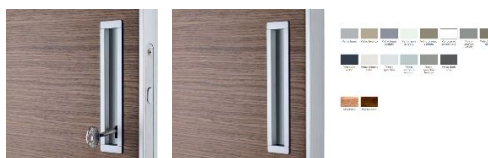

ПАРКЕТ | СТЕНОВЫЕ ПАНЕЛИ | ДВЕРИ

Межкомнатная дверь Albed Quadra ALB-148

Производитель: ALBED
Код товара: Межкомнатная дверь Albed Quadra ALB-148
Артикул: ALB-148
Страна производства: Италия
Коллекция: Quadra
Размеры: Любые размеры под заказ
Материал изделия: Стекло, дерево
Тип поверхности: По выбору заказчика