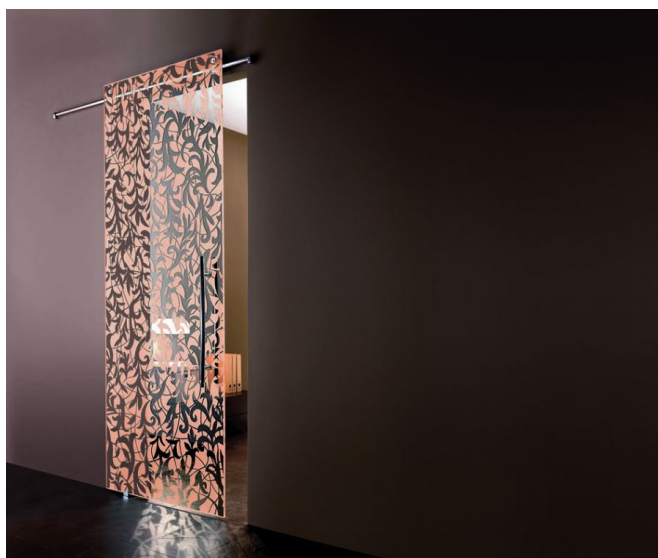

ПАРКЕТ | СТЕНОВЫЕ ПАНЕЛИ | ДВЕРИ

Межкомнатная дверь Casali Serie Natura Florita Sabbia

Производитель: CASALI

Код товара: Межкомнатная дверь Casali Serie Natura Florita Sabbia

Артикул: CSL-107

Страна производства: Италия