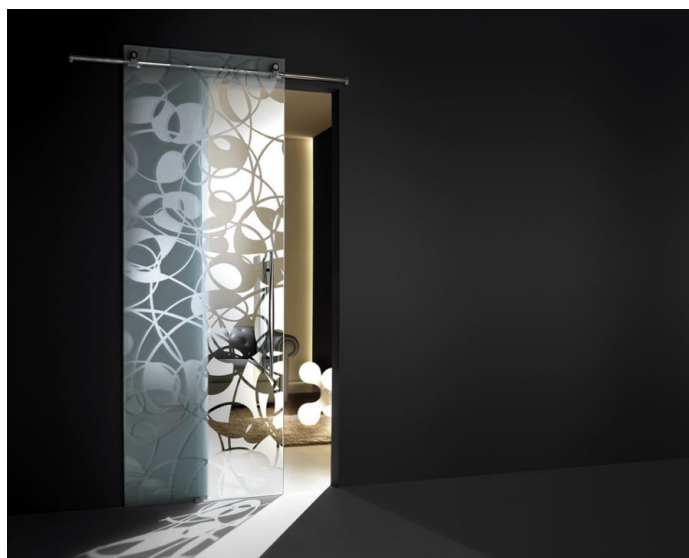

## Межкомнатная дверь Casali Serie Natura Fly sandblasted background

**Производитель:** CASALI

**Код товара:** Casali Serie Natura Fly sandblasted background

**Артикул:** CSL-112

**Страна производства:** Италия

**Коллекция:** Serie Natura

**Размеры:** 800x2400 мм, толщина стекла 10 мм

**Материал изделия:** Стекло

**Тип поверхности:** Прозрачная