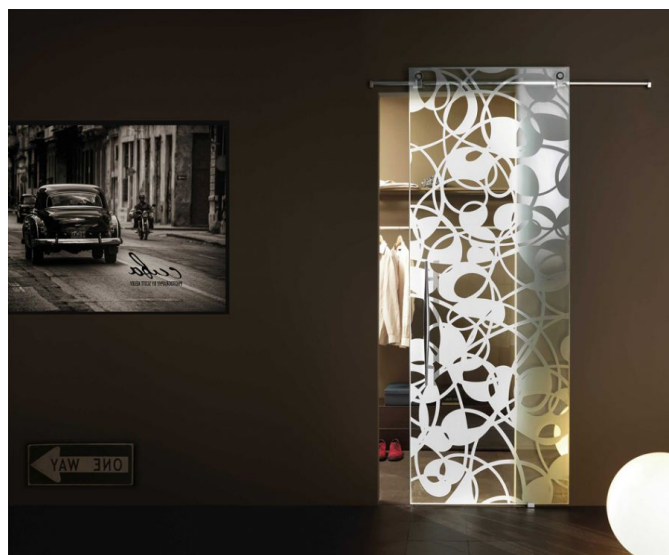

## Межкомнатная дверь Casali Serie Natura Fly transparent background

**Производитель:** CASALI

**Код товара:** Casali Serie Natura Fly transparent background

**Артикул:** CSL-113

**Страна производства:** Италия

**Коллекция:** Serie Natura

**Размеры:** 800x2400 мм, толщина стекла 10 мм

**Материал изделия:** Стекло

**Тип поверхности:** Прозрачная