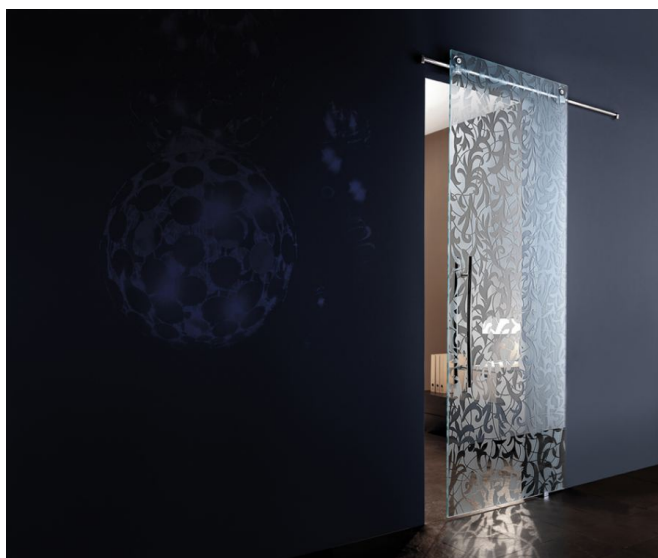

ПАРКЕТ | СТЕНОВЫЕ ПАНЕЛИ | ДВЕРИ

Межкомнатная дверь Casali Serie Natura Florita sandblasted background

Производитель: CASALI

Код товара: Casali Serie Natura Florita sandblasted background

Артикул: CSL-108

Страна производства: Италия

Коллекция: Serie Natura

Размеры: 800x2400 мм, толщина стекла 10 мм

Материал изделия: Стекло

Тип поверхности: Прозрачная

КЛИЕНТСКИЙ ЦЕНТР

+7 (800) 100 83 54

Пишите нам