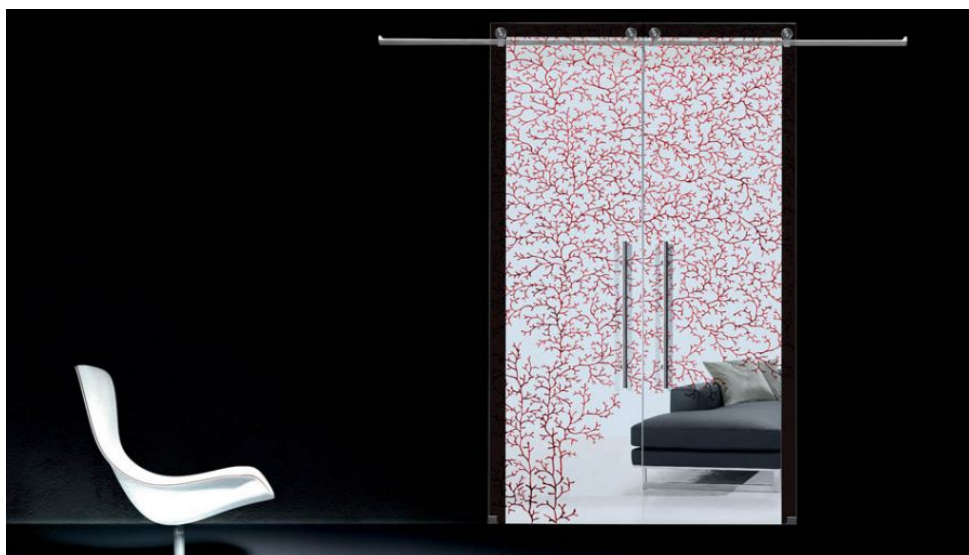

ПАРКЕТ | СТЕНОВЫЕ ПАНЕЛИ | ДВЕРИ

Межкомнатная дверь Casali Classici Corallo sandblasting Rosso Corallo

Производитель: CASALI

Код товара: Casali Classici Corallo sandblasting Rosso Corallo

Артикул: CSL-125