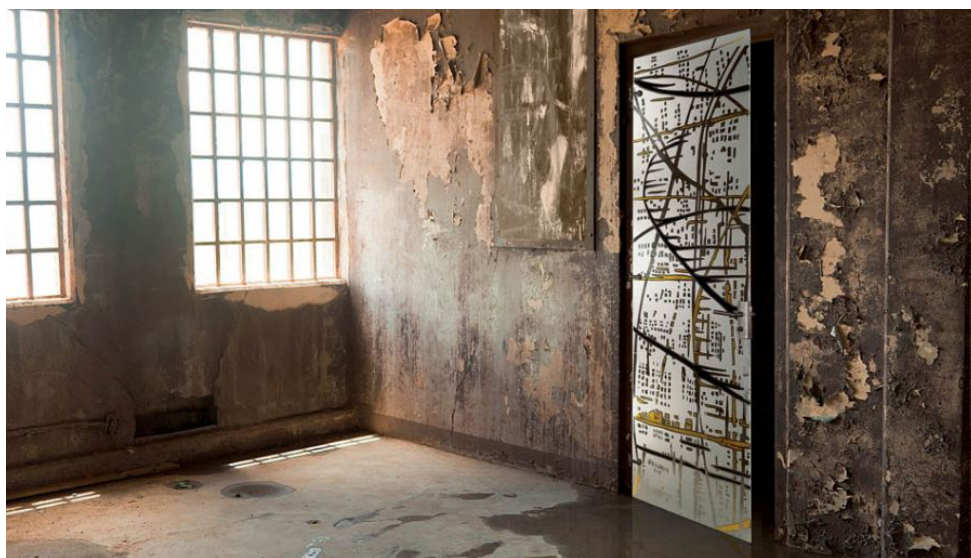

ПАРКЕТ | СТЕНОВЫЕ ПАНЕЛИ | ДВЕРИ

Межкомнатная дверь Casali Classici Electra Dipinta

Производитель: CASALI

Код товара: Межкомнатная дверь Casali Classici Electra Dipinta

Артикул: CSL-131

Страна производства: Италия