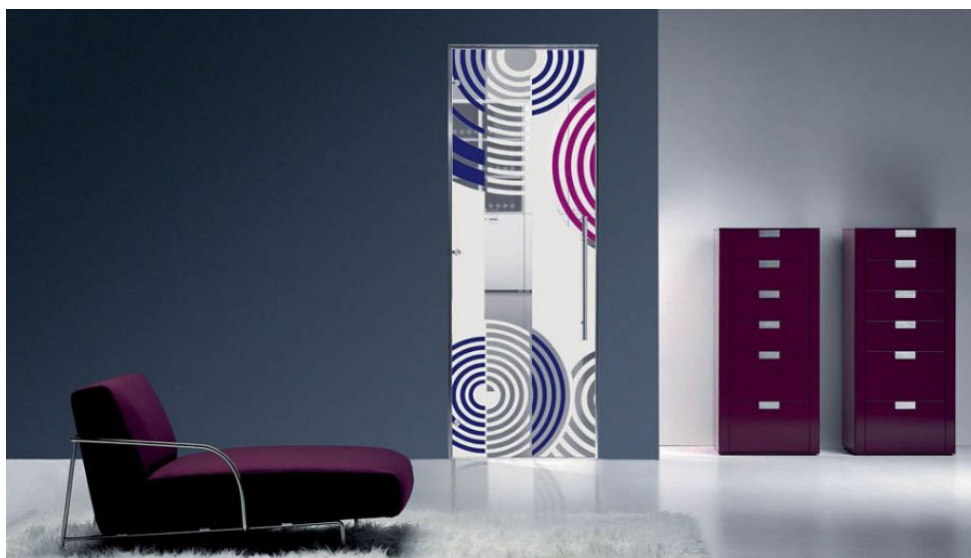

## Межкомнатная дверь Casali Classici Optika Dipinta

**Производитель:** CASALI

**Код товара:** Межкомнатная дверь Casali Classici Optika Dipinta

**Артикул:** CSL-137

**Страна производства:** Италия

**Коллекция:** Classici