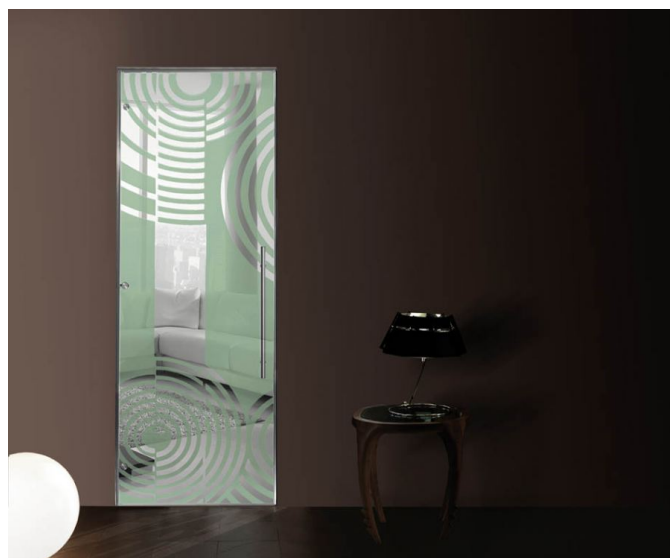

ПАРКЕТ | СТЕНОВЫЕ ПАНЕЛИ | ДВЕРИ

Межкомнатная дверь Casali Classici Optika Salvia

Производитель: CASALI

Код товара: Межкомнатная дверь Casali Classici Optika Salvia

Артикул: CSL-138

Страна производства: Италия