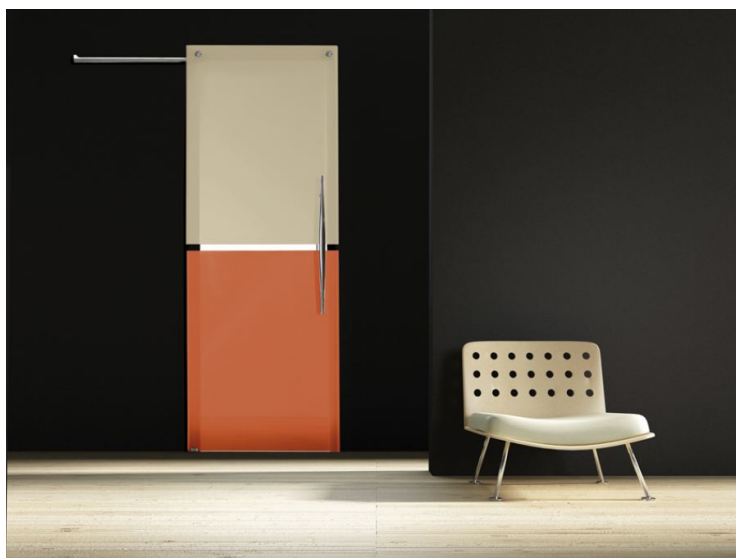

## Межкомнатная дверь Casali Bi-color Chiaro di luna-Argilla

**Производитель:** CASALI

**Код товара:** Межкомнатная дверь Casali Bi-color Chiaro di luna-Argilla

**Артикул:** CSL-146

**Страна производства:** Италия

**Коллекция:** Bi-color

**Размеры:** 800 x 2100 мм, толщина стекла 10 мм

**Материал изделия:** Стекло

**Тип поверхности:** Окрашенная