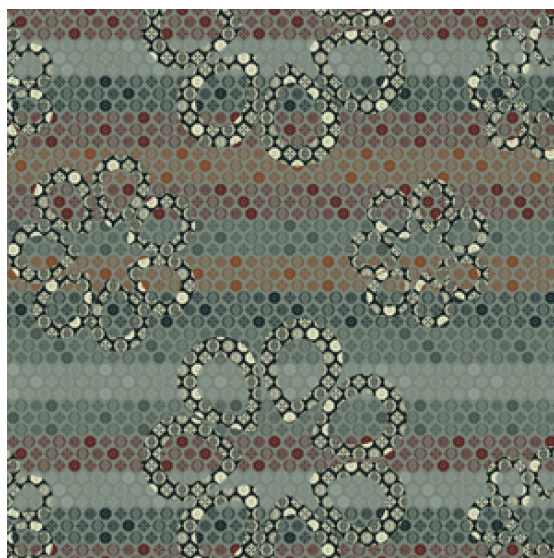

## Ковровое покрытие Ege Floorfashion by Muurbloem sarape grey RF52209110

**Производитель:** EGE

**Код товара:** Ege Floorfashion by Muurbloem sarape grey RF52209110

**Артикул:** EGE-2874

**Вес:** 1) Highline 750 - 2400 гр/кв.м., 2) Highline 910 - 2400 гр/кв.м., 3) Highline 1100 - 2600 гр/кв.м., 4) Highline 80/20 1100 - 2800 гр/кв.м., 5) Highline 80/20 1400 - 2800 гр/кв.м., 6) Highline 80/20 1900 - 3200 гр/кв.м., 7) Highline Loop - 2300 гр/кв.м., 8) Highline E16 - 2100 гр/кв.м., 9) Highline 630 - 2000 гр/кв.м.

**Толщина изделия:** 1) Highline 750 - 7мм, 2) Highline 910 - 7,5 мм, 3) Highline 1100 - 8 мм, 4) Highline 80/20 1100 - 8 мм, 5) Highline 80/20 1400 - 8,5 мм, 6) Highline 80/20 1900 - 10 мм 7) Highline Loop - 6,5 мм, 8) Highline E16 - 6,5 мм, 9) Highline 630 - 6 мм

**Страна производства:** Дания

**Коллекция:** Floorfashion by Muurbloem

**Размеры:** Любая длина под заказ, ширина 400 см

**Технология изготовления:** SUPERIOR HANDTUFTED

**Материал изделия:** 100 полиамид или 80% шерсть 20% полиамид (по выбору заказчика)

**Класс:** 32-33

**Основание:** Джут/латекс