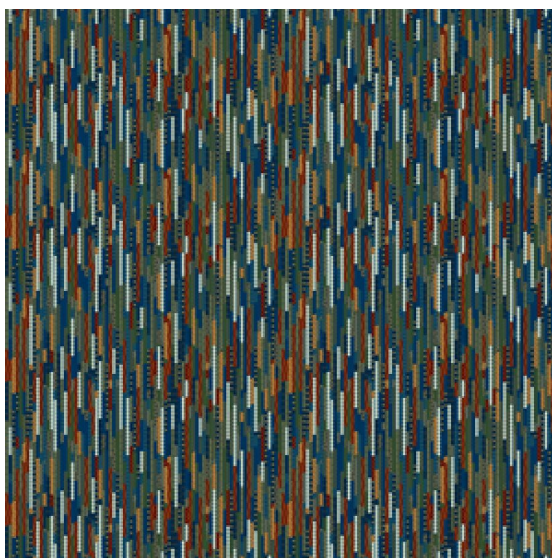

## Ковровое покрытие Ege Floorfashion by Muurbloem huipil multicolour RF52209210

**Производитель:** EGE

**Код товара:** Ege Floorfashion by Muurbloem huipil multicolour RF52209210

**Артикул:** EGE-2761

**Вес:** 1) Highline 750 - 2400 гр/кв.м., 2) Highline 910 - 2400 гр/кв.м., 3) Highline 1100 - 2600 гр/кв.м., 4) Highline 80/20 1100 - 2800 гр/кв.м., 5) Highline 80/20 1400 - 2800 гр/кв.м., 6) Highline 80/20 1900 - 3200 гр/кв.м., 7) Highline Loop - 2300 гр/кв.м., 8) Highline E16 - 2100 гр/кв.м., 9) Highline 630 - 2000 гр/кв.м

**Толщина изделия:** 1) Highline 750 - 7мм, 2) Highline 910 - 7,5 мм, 3) Highline 1100 - 8 мм, 4) Highline 80/20 1100 - 8 мм, 5) Highline 80/20 1400 - 8,5 мм, 6) Highline 80/20 1900 - 10 мм 7) Highline Loop - 6,5 мм, 8) Highline E16 - 6,5 мм, 9) Highline 630 - 6 мм

**Страна производства:** Дания

**Коллекция:** Floorfashion by Muurbloem

**Размеры:** Любая длина под заказ, ширина 400 см

**Технология изготовления:** SUPERIOR HANDTUFTED

**Материал изделия:** 100 полиамид или 80% шерсть 20% полиамид (по выбору заказчика)

**Класс:** 32-33

**Основание:** Джут/латекс