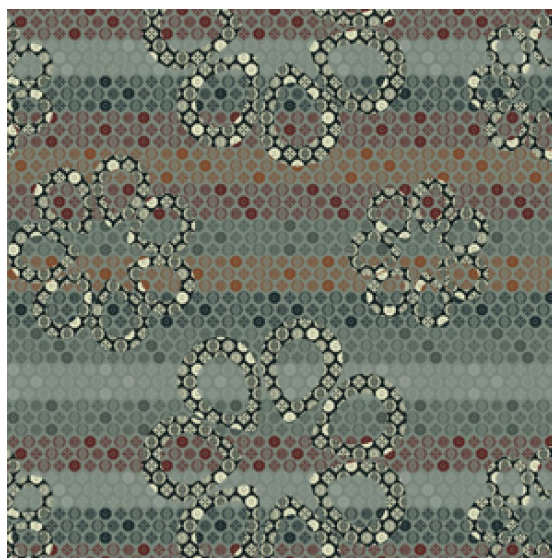

## Ковровое покрытие Ege Floorfashion by Muurbloem sarape grey RF5220N0234

**Производитель:** EGE

**Код товара:** Ege Floorfashion by Muurbloem sarape grey RF5220N0234

**Артикул:** EGE-2889

**Вес:** 1) Highline 750 - 2400 гр/кв.м., 2) Highline 910 - 2400 гр/кв.м., 3) Highline 1100 - 2600 гр/кв.м., 4) Highline 80/20 1100 - 2800 гр/кв.м., 5) Highline 80/20 1400 - 2800 гр/кв.м., 6) Highline 80/20 1900 - 3200 гр/кв.м., 7) Highline Loop - 2300 гр/кв.м., 8) Highline E16 - 2100 гр/кв.м., 9) Highline 630 - 2000 гр/кв.м.

**Толщина изделия:** 1) Highline 750 - 7мм, 2) Highline 910 - 7,5 мм, 3) Highline 1100 - 8 мм, 4) Highline 80/20 1100 - 8 мм, 5) Highline 80/20 1400 - 8,5 мм, 6) Highline 80/20 1900 - 10 мм 7) Highline Loop - 6,5 мм, 8) Highline E16 - 6,5 мм, 9) Highline 630 - 6 мм

**Страна производства:** Дания

**Коллекция:** Floorfashion by Muurbloem

**Размеры:** Любая длина под заказ, ширина 400 см

**Технология изготовления:** SUPERIOR HANDTUFTED

**Материал изделия:** 100 полиамид или 80% шерсть 20% полиамид (по выбору заказчика)

**Класс:** 32-33

**Основание:** Джут/латекс