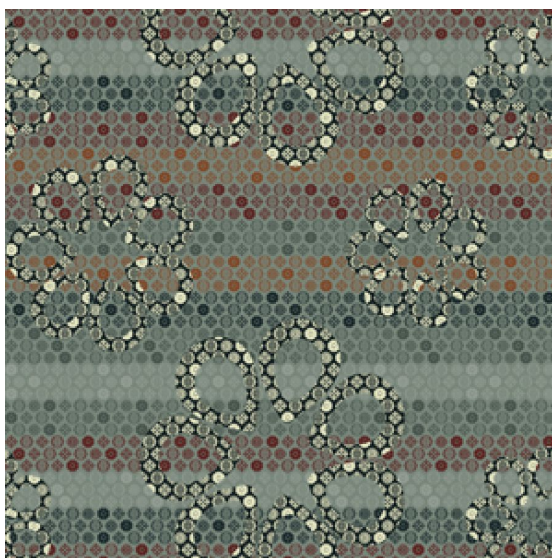

## Ковровое покрытие Ege Floorfashion by Muurbloem sarape grey RF5220N1234

**Производитель:** EGE

**Код товара:** Ege Floorfashion by Muurbloem sarape grey RF5220N1234

**Артикул:** EGE-2897

**Вес:** 1) Highline 750 - 2400 гр/кв.м., 2) Highline 910 - 2400 гр/кв.м., 3) Highline 1100 - 2600 гр/кв.м., 4) Highline 80/20 1100 - 2800 гр/кв.м., 5) Highline 80/20 1400 - 2800 гр/кв.м., 6) Highline 80/20 1900 - 3200 гр/кв.м., 7) Highline Loop - 2300 гр/кв.м., 8) Highline E16 - 2100 гр/кв.м., 9) Highline 630 - 2000 гр/кв.м.

**Толщина изделия:** 1) Highline 750 - 7мм, 2) Highline 910 - 7,5 мм, 3) Highline 1100 - 8 мм, 4) Highline 80/20 1100 - 8 мм, 5) Highline 80/20 1400 - 8,5 мм, 6) Highline 80/20 1900 - 10 мм 7) Highline Loop - 6,5 мм, 8) Highline E16 - 6,5 мм, 9) Highline 630 - 6 мм

**Страна производства:** Дания

**Коллекция:** Floorfashion by Muurbloem

**Размеры:** Любая длина под заказ, ширина 400 см

**Технология изготовления:** SUPERIOR HANDTUFTED

**Материал изделия:** 100 полиамид или 80% шерсть 20% полиамид (по выбору заказчика)

**Класс:** 32-33

**Основание:** Джут/латекс