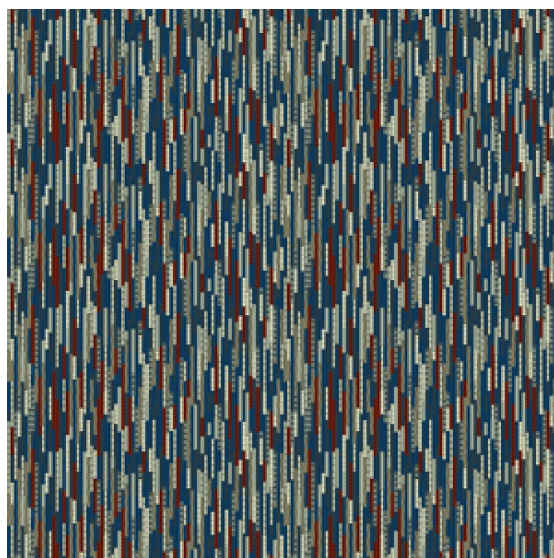

ПАРКЕТ | СТЕНОВЫЕ ПАНЕЛИ | ДВЕРИ

Ковровое покрытие Ege Floorfashion by Muurbloem huipil grey RF5220P1004

Производитель: EGE

Код товара: Ege Floorfashion by Muurbloem huipil grey RF5220P1004

Артикул: EGE-2754

Вес: 1) Highline 750 - 2400 гр/кв.м., 2) Highline 910 - 2400 гр/кв.м., 3) Highline 1100 - 2600 гр/кв.м., 4) Highline 80/20 1100 - 2800 гр/кв.м., 5) Highline 80/20 1400 - 2800 гр/кв.м., 6) Highline 80/20 1900 - 3200 гр/кв.м., 7) Highline Loop - 2300 гр/кв.м., 8) Highline E16 - 2100 гр/кв.м., 9) Highline 630 - 2000 гр/кв.м.

Толщина изделия: 1) Highline 750 - 7мм, 2) Highline 910 - 7,5 мм, 3) Highline 1100 - 8 мм, 4) Highline 80/20 1100 - 8 мм, 5) Highline 80/20 1400 - 8,5 мм, 6) Highline 80/20 1900 - 10 мм 7) Highline Loop - 6,5 мм, 8) Highline E16 - 6,5 мм, 9) Highline 630 - 6 мм

Страна производства: Дания

Коллекция: Floorfashion by Muurbloem

Размеры: Любая длина под заказ, ширина 400 см

Технология изготовления: SUPERIOR HANDTUFTED

Материал изделия: 100 полиамид или 80% шерсть 20% полиамид (по выбору заказчика)