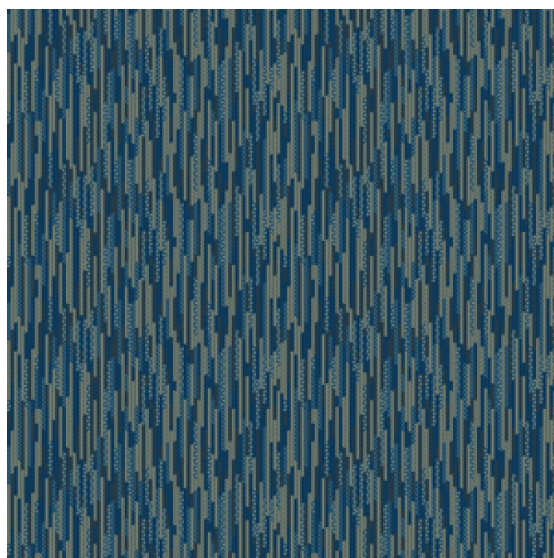

ПАРКЕТ | СТЕНОВЫЕ ПАНЕЛИ | ДВЕРИ

Ковровое покрытие Ege Floorfashion by Muurbloem huipil grey RF5220P1200

Производитель: EGE

Код товара: Ege Floorfashion by Muurbloem huipil grey RF5220P1200

Артикул: EGE-2756

Вес: 1) Highline 750 - 2400 гр/кв.м., 2) Highline 910 - 2400 гр/кв.м., 3) Highline 1100 - 2600 гр/кв.м., 4) Highline 80/20 1100 - 2800 гр/кв.м., 5) Highline 80/20 1400 - 2800 гр/кв.м., 6) Highline 80/20 1900 - 3200 гр/кв.м., 7) Highline Loop - 2300 гр/кв.м., 8) Highline E16 - 2100 гр/кв.м., 9) Highline 630 - 2000 гр/кв.м.

Толщина изделия: 1) Highline 750 - 7мм, 2) Highline 910 - 7,5 мм, 3) Highline 1100 - 8 мм, 4) Highline 80/20 1100 - 8 мм, 5) Highline 80/20 1400 - 8,5 мм, 6) Highline 80/20 1900 - 10 мм 7) Highline Loop - 6,5 мм, 8) Highline E16 - 6,5 мм, 9) Highline 630 - 6 мм

Страна производства: Дания

Коллекция: Floorfashion by Muurbloem

Размеры: Любая длина под заказ, ширина 400 см

Технология изготовления: SUPERIOR HANDTUFTED

Материал изделия: 100 полиамид или 80% шерсть 20% полиамид (по выбору заказчика)