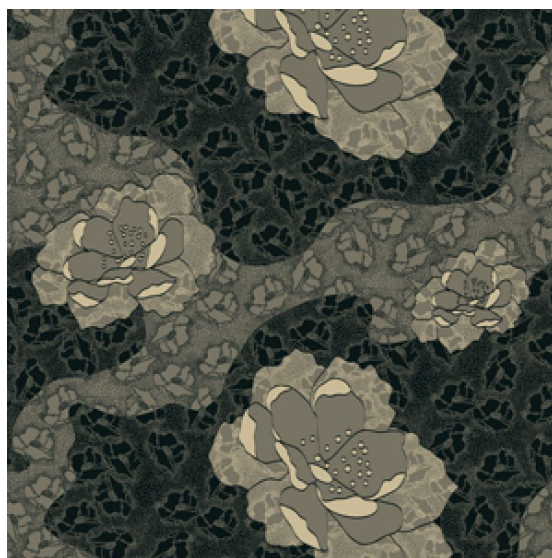

ПАРКЕТ | СТЕНОВЫЕ ПАНЕЛИ | ДВЕРИ

Ковровое покрытие Ege Floorfashion by Muurbloem haori grey RF52758117

Производитель: EGE

Код товара: Ege Floorfashion by Muurbloem haori grey RF52758117

Артикул: EGE-2718

Вес: 1) Highline 750 - 2400 гр/кв.м., 2) Highline 910 - 2400 гр/кв.м., 3) Highline 1100 - 2600 гр/кв.м., 4) Highline 80/20 1100 - 2800 гр/кв.м., 5) Highline 80/20 1400 - 2800 гр/кв.м., 6) Highline 80/20 1900 - 3200 гр/кв.м., 7) Highline Loop - 2300 гр/кв.м., 8) Highline E16 - 2100 гр/кв.м., 9) Highline 630 - 2000 гр/кв.м.

Толщина изделия: 1) Highline 750 - 7мм, 2) Highline 910 - 7,5 мм, 3) Highline 1100 - 8 мм, 4) Highline 80/20 1100 - 8 мм, 5) Highline 80/20 1400 - 8,5 мм, 6) Highline 80/20 1900 - 10 мм 7) Highline Loop - 6,5 мм, 8) Highline E16 - 6,5 мм, 9) Highline 630 - 6 мм

Страна производства: Дания

Коллекция: Floorfashion by Muurbloem

Размеры: Любая длина под заказ, ширина 400 см

Технология изготовления: SUPERIOR HANDTUFTED

Материал изделия: 100 полиамид или 80% шерсть 20% полиамид (по выбору заказчика)