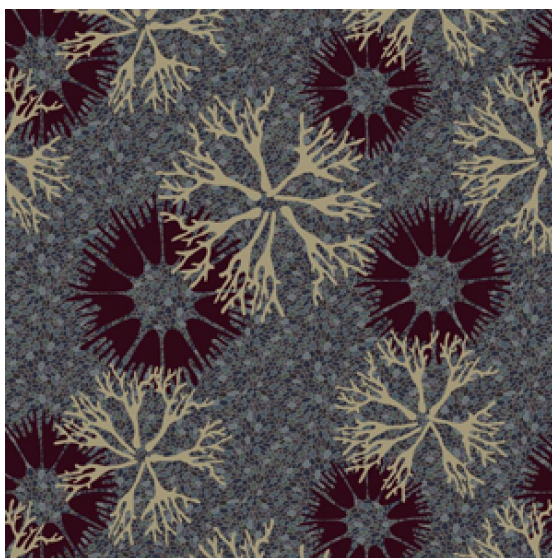

ПАРКЕТ | СТЕНОВЫЕ ПАНЕЛИ | ДВЕРИ

Ковровое покрытие Ege Floorfashion by Muurbloem kamiks purple RF52758715

Производитель: EGE

Код товара: Ege Floorfashion by Muurbloem kamiks purple RF52758715

Артикул: EGE-2832

Страна производства: Дания

Коллекция: Floorfashion by Muurbloem

Размеры: Любая длина под заказ, ширина 400 см

Технология изготовления: SUPERIOR HANDTUFTED

Материал изделия: 100 полиамид или 80% шерсть 20% полиамид (по выбору заказчика)