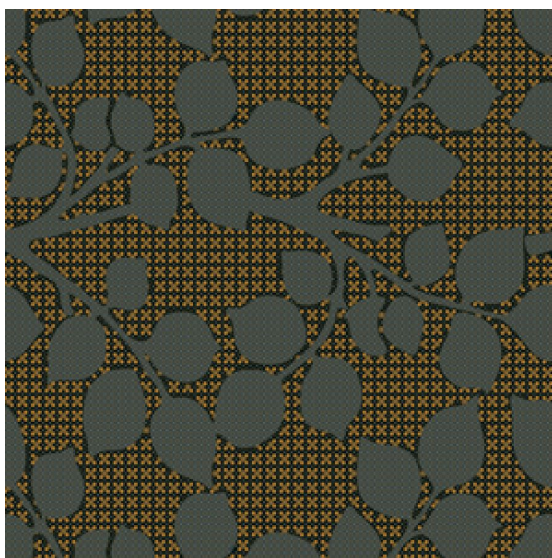

## Ковровое покрытие Ege Floorfashion by Muurbloem bunad black RF52758815

**Производитель:** EGE

**Код товара:** Ege Floorfashion by Muurbloem bunad black RF52758815

**Артикул:** EGE-2630

**Вес:** 1) Highline 750 - 2400 гр/кв.м., 2) Highline 910 - 2400 гр/кв.м., 3) Highline 1100 - 2600 гр/кв.м., 4) Highline 80/20 1100 - 2800 гр/кв.м., 5) Highline 80/20 1400 - 2800 гр/кв.м., 6) Highline 80/20 1900 - 3200 гр/кв.м., 7) Highline Loop - 2300 гр/кв.м., 8) Highline E16 - 2100 гр/кв.м., 9) Highline 630 - 2000 гр/кв.м.

**Толщина изделия:** 1) Highline 750 - 7мм, 2) Highline 910 - 7,5 мм, 3) Highline 1100 - 8 мм, 4) Highline 80/20 1100 - 8 мм, 5) Highline 80/20 1400 - 8,5 мм, 6) Highline 80/20 1900 - 10 мм 7) Highline Loop - 6,5 мм, 8) Highline E16 - 6,5 мм, 9) Highline 630 - 6 мм

**Страна производства:** Дания

**Коллекция:** Floorfashion by Muurbloem

**Размеры:** Любая длина под заказ, ширина 400 см

**Технология изготовления:** SUPERIOR HANDTUFTED

**Материал изделия:** 100 полиамид или 80% шерсть 20% полиамид (по выбору заказчика)

**Класс:** 32-33

**Основание:** Джут/латекс