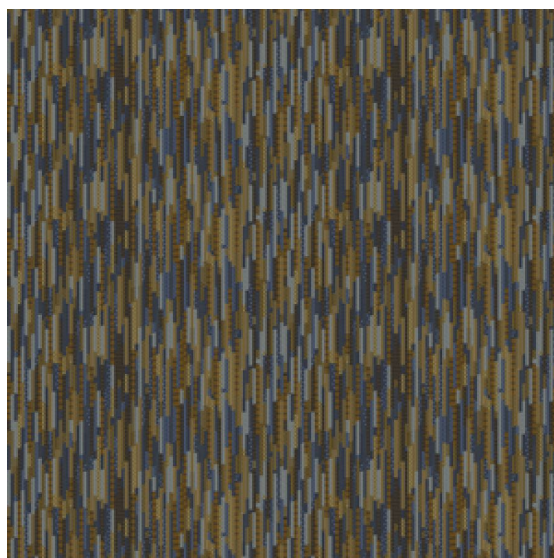

## Ковровое покрытие Ege Floorfashion by Muurbloem huipil black RF52759204

**Производитель:** EGE

**Код товара:** Ege Floorfashion by Muurbloem huipil black RF52759204

**Артикул:** EGE-2741

**Вес:** 1) Highline 750 - 2400 гр/кв.м., 2) Highline 910 - 2400 гр/кв.м., 3) Highline 1100 - 2600 гр/кв.м., 4) Highline 80/20 1100 - 2800 гр/кв.м., 5) Highline 80/20 1400 - 2800 гр/кв.м., 6) Highline 80/20 1900 - 3200 гр/кв.м., 7) Highline Loop - 2300 гр/кв.м., 8) Highline E16 - 2100 гр/кв.м., 9) Highline 630 - 2000 гр/кв.м.

**Толщина изделия:** 1) Highline 750 - 7мм, 2) Highline 910 - 7,5 мм, 3) Highline 1100 - 8 мм, 4) Highline 80/20 1100 - 8 мм, 5) Highline 80/20 1400 - 8,5 мм, 6) Highline 80/20 1900 - 10 мм 7) Highline Loop - 6,5 мм, 8) Highline E16 - 6,5 мм, 9) Highline 630 - 6 мм

**Класс:** 32-33

**Основание:** Джут/латекс