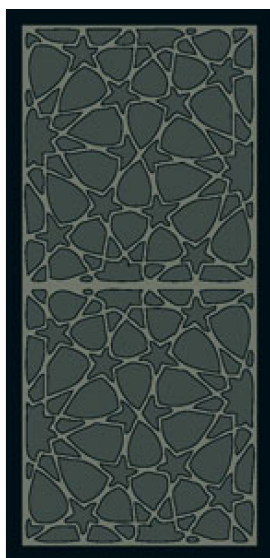

## Ковровое покрытие Ege Mosque Collection contemporary mosque RF52951904

**Производитель:** EGE

**Код товара:** Ege Mosque Collection contemporary mosque RF52951904

**Артикул:** EGE-3055

**Вес:** 1) Highline 750 - 2400 гр/кв.м., 2) Highline 910 - 2400 гр/кв.м., 3) Highline 1100 - 2600 гр/кв.м., 4) Highline 80/20 1100 - 2800 гр/кв.м., 5) Highline 80/20 1400 - 2800 гр/кв.м., 6) Highline 80/20 1900 - 3200 гр/кв.м., 7) Highline Loop - 2300 гр/кв.м., 8) Highline E16 - 2100 гр/кв.м., 9) Highline 630 2000 гр/кв.м

**Толщина изделия:** 1) Highline 750 - 7мм, 2) Highline 910 - 7,5 мм, 3) Highline 1100 - 8 мм, 4) Highline 80/20 1100 - 8 мм, 5) Highline 80/20 1400 - 8,5 мм, 6) Highline 80/20 1900 - 10 мм, 7) Highline Loop - 6,5 мм, 8) Highline E16 - 6,5 мм, 9) Highline 630 - 6 мм

**Страна производства:** Дания

**Коллекция:** Mosque Collection

**Размеры:** Любая длина под заказ, ширина 400 см

**Технология изготовления:** SUPERIOR HANDTUFTED

**Материал изделия:** 100 полиамид или 80% шерсть 20% полиамид (по выбору заказчика)