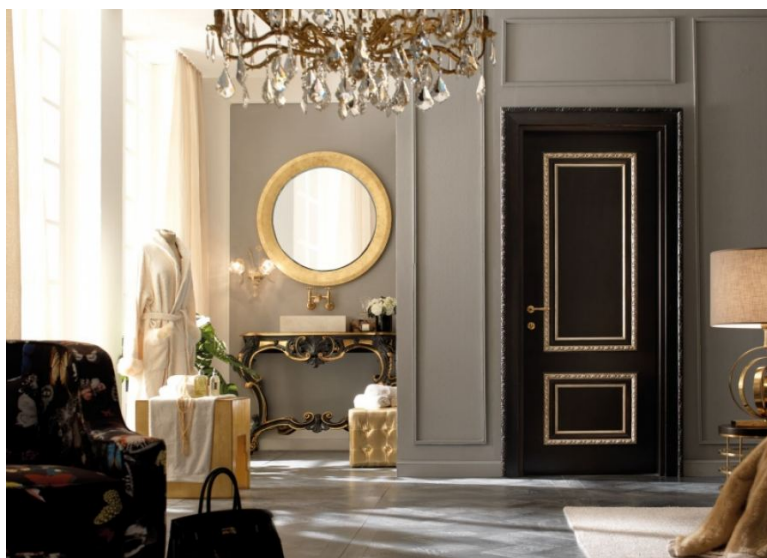

ПАРКЕТ | СТЕНОВЫЕ ПАНЕЛИ | ДВЕРИ

Межкомнатная дверь New Design Porte Le Porte di Lorenzo RIPALTA 1374/QQ

Производитель: NEW DESIGN PORTE

Код товара: New Design Porte Le Porte di Lorenzo RIPALTA 1374/QQ

Артикул: NDP-139