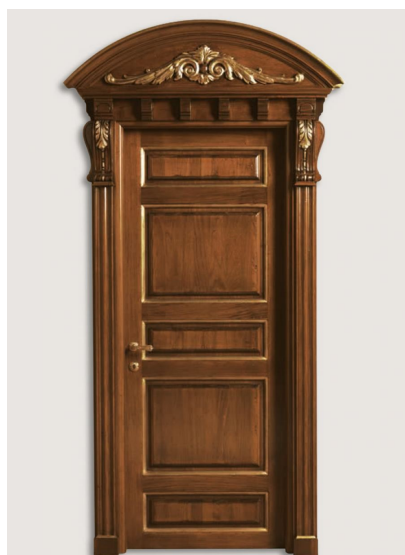

ПАРКЕТ | СТЕНОВЫЕ ПАНЕЛИ | ДВЕРИ

Межкомнатная дверь New Design Porte Emozioni BASTIGLIA 1135/Q

Производитель: NEW DESIGN PORTE

Код товара: New Design Porte Emozioni BASTIGLIA 1135/Q

Артикул: NDP-144

Страна производства: Италия