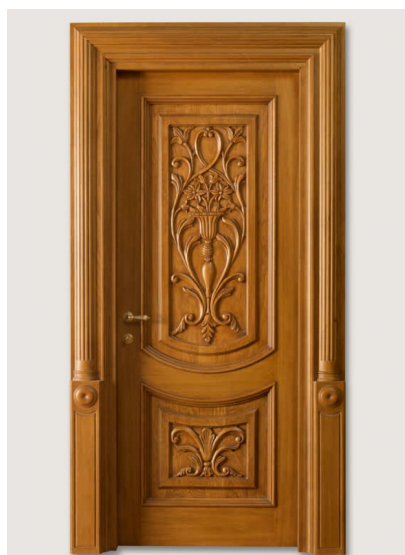

ПАРКЕТ | СТЕНОВЫЕ ПАНЕЛИ | ДВЕРИ

Межкомнатная дверь New Design Porte Emozioni LUIGI XVI 4014/QQ/INT NDP-148

Производитель: NEW DESIGN PORTE

Код товара: New Design Porte Emozioni LUIGI XVI 4014/QQ/INT NDP-148

Артикул: NDP-148

Страна производства: Италия

Коллекция: Emozioni

Размеры: Любые размеры под заказ

Порода дерева: Дуб, любая порода под заказ

Тип поверхности: Патинированная

КЛИЕНТСКИЙ ЦЕНТР

+7 (800) 100 83 54