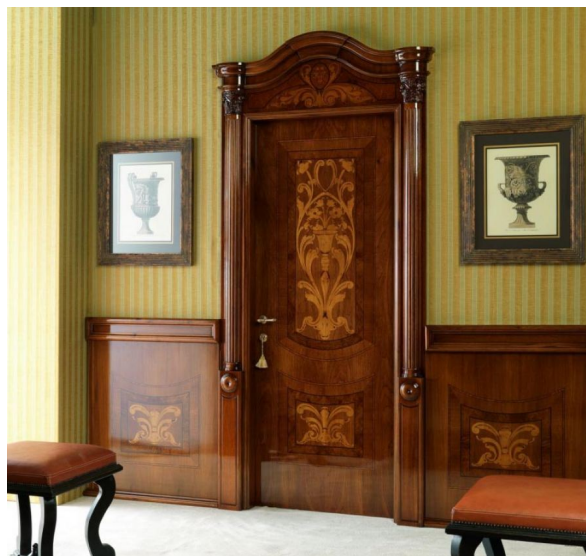

ПАРКЕТ | СТЕНОВЫЕ ПАНЕЛИ | ДВЕРИ

Межкомнатная дверь New Design Porte Emozioni LUIGI XVI 4014/QQ/INTAR.
NDP-153

Производитель: NEW DESIGN PORTE
Код товара: New Design Porte Emozioni LUIGI XVI 4014/QQ/INTAR. NDP-153
Артикул: NDP-153
Страна производства: Италия
Коллекция: Emozioni
Размеры: Любые размеры под заказ
Порода дерева: Орех, любая порода под заказ
Тип поверхности: Лакированная