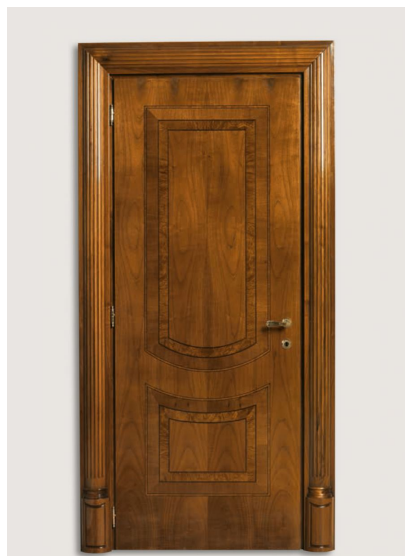

ПАРКЕТ | СТЕНОВЫЕ ПАНЕЛИ | ДВЕРИ

Межкомнатная дверь New Design Porte Emozioni LUIGI XVI 4014/QQ/INTAR.FIL
NDP-154

Производитель: NEW DESIGN PORTE
Код товара: New Design Porte Emozioni LUIGI XVI 4014/QQ/INTAR.FIL NDP-154
Артикул: NDP-154
Страна производства: Италия
Коллекция: Emozioni
Размеры: Любые размеры под заказ
Порода дерева: Орех, любая порода под заказ
Тип поверхности: Полированная