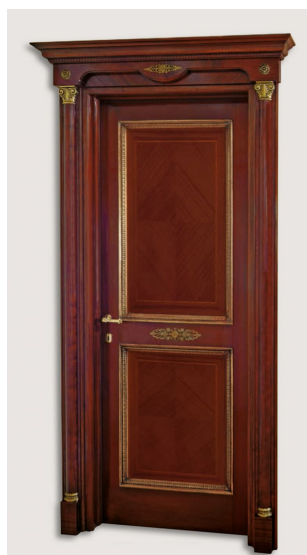

## Межкомнатная дверь New Design Porte Emozioni LA MARINA 3012/QQ

**Производитель:** NEW DESIGN PORTE

**Код товара:** New Design Porte Emozioni LA MARINA 3012/QQ

**Артикул:** NDP-176

**Страна производства:** Италия