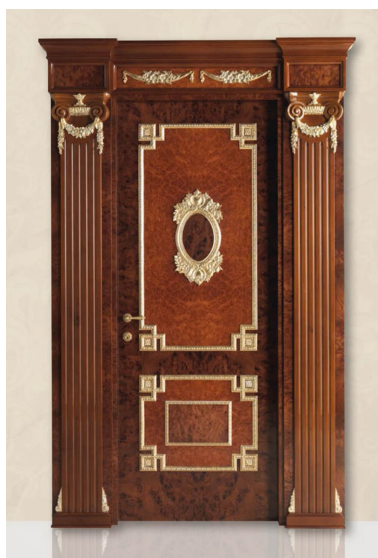

ПАРКЕТ | СТЕНОВЫЕ ПАНЕЛИ | ДВЕРИ

Межкомнатная дверь New Design Porte Emozioni TRIANON/B 1012B/QQ/INT

Производитель: NEW DESIGN PORTE

Код товара: New Design Porte Emozioni TRIANON/B 1012B/QQ/INT

Артикул: NDP-179