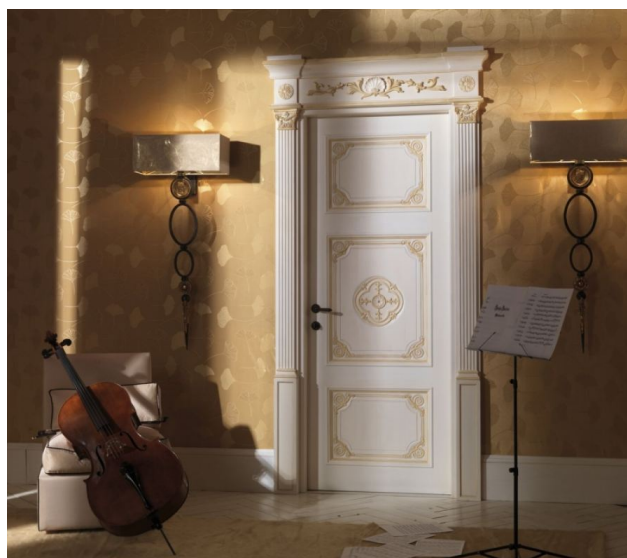

## Межкомнатная дверь New Design Porte Emozioni LOUVRE 8015/QQ/INT NDP-191

**Производитель:** NEW DESIGN PORTE

**Код товара:** New Design Porte Emozioni LOUVRE 8015/QQ/INT NDP-191

**Артикул:** NDP-191

**Страна производства:** Италия