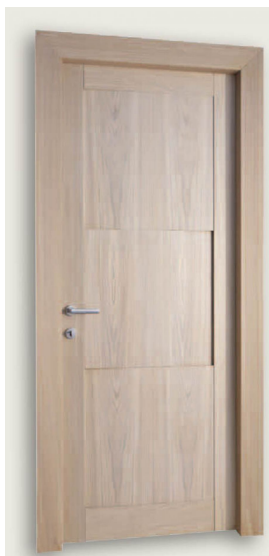

ПАРКЕТ | СТЕНОВЫЕ ПАНЕЛИ | ДВЕРИ

Межкомнатная дверь New Design Porte Metropolis Giò Pomodoro 1925/3/QQ NDP-292

Производитель: NEW DESIGN PORTE

Код товара: New Design Porte Metropolis Giò Pomodoro 1925/3/QQ NDP-292

Артикул: NDP-292

Страна производства: Италия

Коллекция: Metropolis

Размеры: Любые размеры под заказ

Порода дерева: Дуб, любая порода под заказ

Тип поверхности: Выбеленная

КЛИЕНТСКИЙ ЦЕНТР

+7 (800) 100 83 54