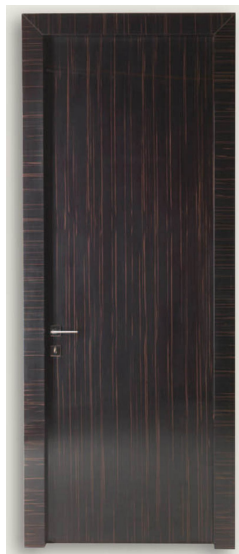

ПАРКЕТ | СТЕНОВЫЕ ПАНЕЛИ | ДВЕРИ

Межкомнатная дверь New Design Porte Metropolis Giudetto Maxi 1011/QQ/A  
NDP-297

**Производитель:** NEW DESIGN PORTE  
**Код товара:** New Design Porte Metropolis Giudetto Maxi 1011/QQ/A NDP-297  
**Артикул:** NDP-297  
**Страна производства:** Италия  
**Коллекция:** Metropolis  
**Размеры:** Любые размеры под заказ  
**Порода дерева:** Любая порода под заказ  
**Тип поверхности:** Глянцевая, брашированная, шпон палисандра