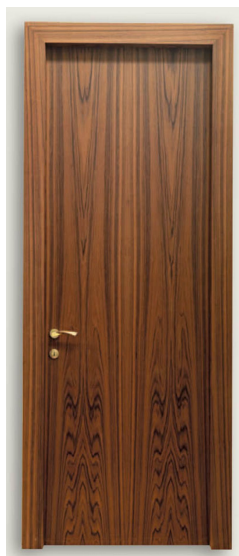

ПАРКЕТ | СТЕНОВЫЕ ПАНЕЛИ | ДВЕРИ

Межкомнатная дверь New Design Porte Metropolis Giudetto Maxi 1011/QQ/A
NDP-299

Производитель: NEW DESIGN PORTE

Код товара: New Design Porte Metropolis Giudetto Maxi 1011/QQ/A NDP-299