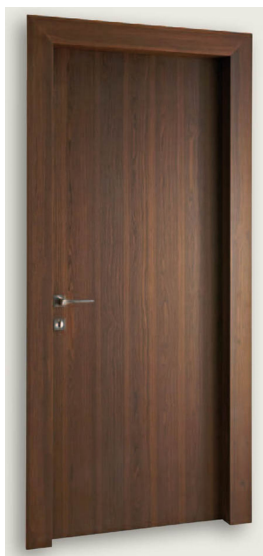

## Межкомнатная дверь New Design Porte Metropolis Giudetto PCP 1011/QQ/A NDP-305

**Производитель:** NEW DESIGN PORTE  
**Код товара:** New Design Porte Metropolis Giudetto PCP 1011/QQ/A NDP-305  
**Артикул:** NDP-305  
**Страна производства:** Италия  
**Коллекция:** Metropolis  
**Размеры:** Любые размеры под заказ  
**Порода дерева:** Любая порода под заказ  
**Тип поверхности:** Тонированная, шпон ореха