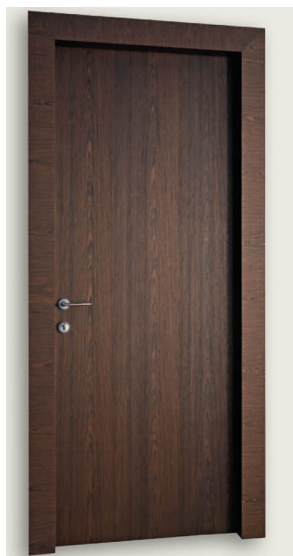

## Межкомнатная дверь New Design Porte Metropolis Giudetto PCP 1011/QQ/A NDP-310

**Производитель:** NEW DESIGN PORTE

**Код товара:** New Design Porte Metropolis Giudetto PCP 1011/QQ/A NDP-310

**Артикул:** NDP-310