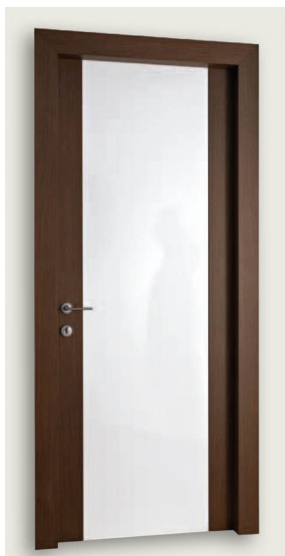

ПАРКЕТ | СТЕНОВЫЕ ПАНЕЛИ | ДВЕРИ

Межкомнатная дверь New Design Porte Metropolis Mart Stam 1903/QQ/PL NDP-315

Производитель: NEW DESIGN PORTE
Код товара: New Design Porte Metropolis Mart Stam 1903/QQ/PL NDP-315
Артикул: NDP-315
Страна производства: Италия
Коллекция: Metropolis
Размеры: Любые размеры под заказ
Порода дерева: Дуб, любая порода под заказ
Тип поверхности: Тонированная, брашированная, вставка белая лакированная