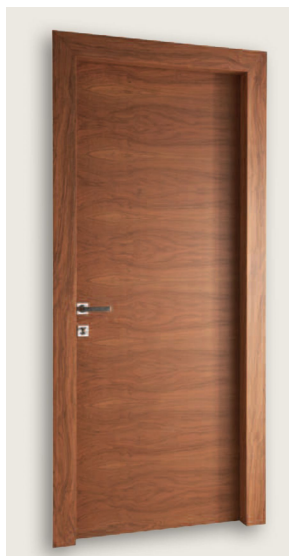

ПАРКЕТ | СТЕНОВЫЕ ПАНЕЛИ | ДВЕРИ

Межкомнатная дверь New Design Porte Metropolis Giudetto IMP 1011/QQ/H  
NDP-321

**Производитель:** NEW DESIGN PORTE  
**Код товара:** New Design Porte Metropolis Giudetto IMP 1011/QQ/H NDP-321  
**Артикул:** NDP-321  
**Страна производства:** Италия  
**Коллекция:** Metropolis  
**Размеры:** Любые размеры под заказ  
**Порода дерева:** Оливковое дерево, любая порода под заказ  
**Тип поверхности:** Тонированная