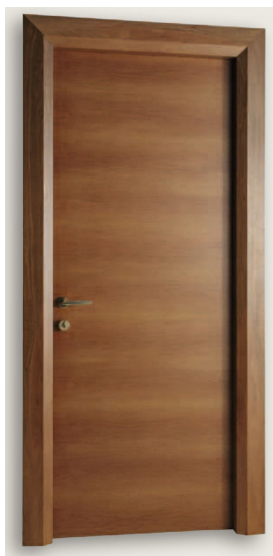

ПАРКЕТ | СТЕНОВЫЕ ПАНЕЛИ | ДВЕРИ

Межкомнатная дверь New Design Porte Metropolis Giudetto IMP 1011/QQ/H  
NDP-328

**Производитель:** NEW DESIGN PORTE  
**Код товара:** New Design Porte Metropolis Giudetto IMP 1011/QQ/H NDP-328  
**Артикул:** NDP-328  
**Страна производства:** Италия  
**Коллекция:** Metropolis  
**Размеры:** Любые размеры под заказ  
**Порода дерева:** Орех, любая порода под заказ  
**Тип поверхности:** Тонированная