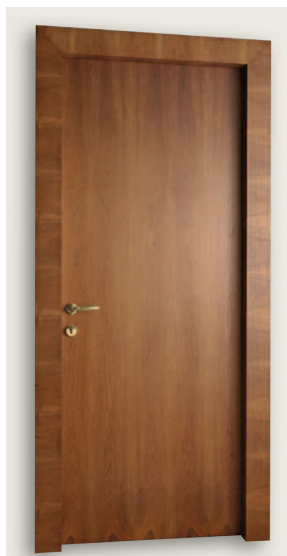

ПАРКЕТ | СТЕНОВЫЕ ПАНЕЛИ | ДВЕРИ

Межкомнатная дверь New Design Porte Metropolis Giudetto IMP 1011/QQ/A  
NDP-336

**Производитель:** NEW DESIGN PORTE  
**Код товара:** New Design Porte Metropolis Giudetto IMP 1011/QQ/A NDP-336  
**Артикул:** NDP-336  
**Страна производства:** Италия  
**Коллекция:** Metropolis  
**Размеры:** Любые размеры под заказ  
**Порода дерева:** Орех, любая порода под заказ  
**Тип поверхности:** Тонированная