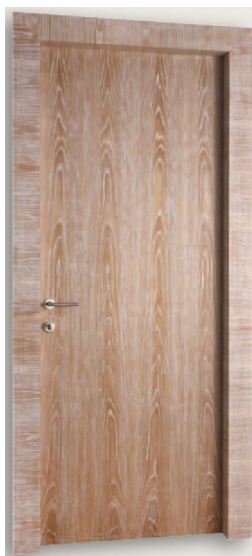

ПАРКЕТ | СТЕНОВЫЕ ПАНЕЛИ | ДВЕРИ

Межкомнатная дверь New Design Porte Metropolis Giudetto IMP 1011/QQ/A
NDP-339

Производитель: NEW DESIGN PORTE
Код товара: New Design Porte Metropolis Giudetto IMP 1011/QQ/A NDP-339
Артикул: NDP-339
Страна производства: Италия
Коллекция: Metropolis
Размеры: Любые размеры под заказ
Порода дерева: Дуб, любая порода под заказ
Тип поверхности: Брашированная, декапе