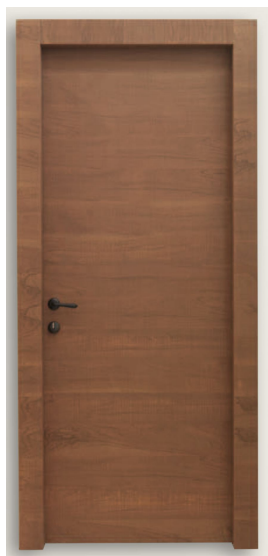

ПАРКЕТ | СТЕНОВЫЕ ПАНЕЛИ | ДВЕРИ

Межкомнатная дверь New Design Porte Metropolis Giudetto SE 1011/QQ/S1
NDP-355

Производитель: NEW DESIGN PORTE
Код товара: New Design Porte Metropolis Giudetto SE 1011/QQ/S1 NDP-355
Артикул: NDP-355
Страна производства: Италия
Коллекция: Metropolis
Размеры: Любые размеры под заказ
Порода дерева: Орех, любая порода под заказ
Тип поверхности: Тонированная