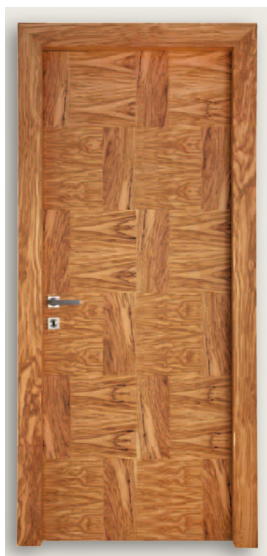

ПАРКЕТ | СТЕНОВЫЕ ПАНЕЛИ | ДВЕРИ

Межкомнатная дверь New Design Porte Metropolis Giudetto Patch
1011/QQ/PW3 NDP-361

Производитель: NEW DESIGN PORTE

Код товара: New Design Porte Metropolis Giudetto Patch 1011/QQ/PW3
NDP-361

Артикул: NDP-361

Страна производства: Италия

Коллекция: Metropolis

Размеры: Любые размеры под заказ

Порода дерева: Оливковое дерево, любая порода под заказ

Тип поверхности: Покрытая маслом, пэчворк

КЛИЕНТСКИЙ ЦЕНТР