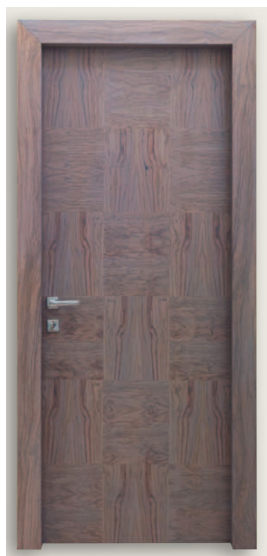

ПАРКЕТ | СТЕНОВЫЕ ПАНЕЛИ | ДВЕРИ

Межкомнатная дверь New Design Porte Metropolis Giudetto Patch
1011/QQ/PW1 NDP-364

Производитель: NEW DESIGN PORTE

Код товара: New Design Porte Metropolis Giudetto Patch 1011/QQ/PW1
NDP-364

Артикул: NDP-364

Страна производства: Италия

Коллекция: Metropolis

Размеры: Любые размеры под заказ

Порода дерева: Оливково дерево, любая порода под заказ

Тип поверхности: Тонированная, пэчворк

КЛИЕНТСКИЙ ЦЕНТР