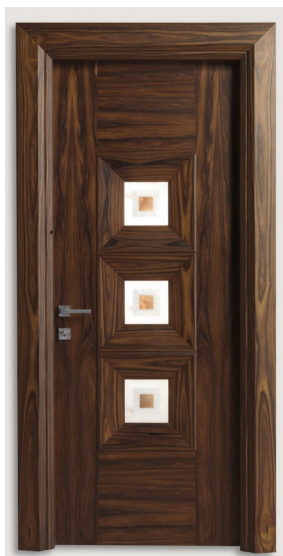

## Межкомнатная дверь New Design Porte '500 MONDRIAN 915/QQ/04

**Производитель:** NEW DESIGN PORTE

**Код товара:** New Design Porte '500 MONDRIAN 915/QQ/04

**Артикул:** NDP-378

**Страна производства:** Италия