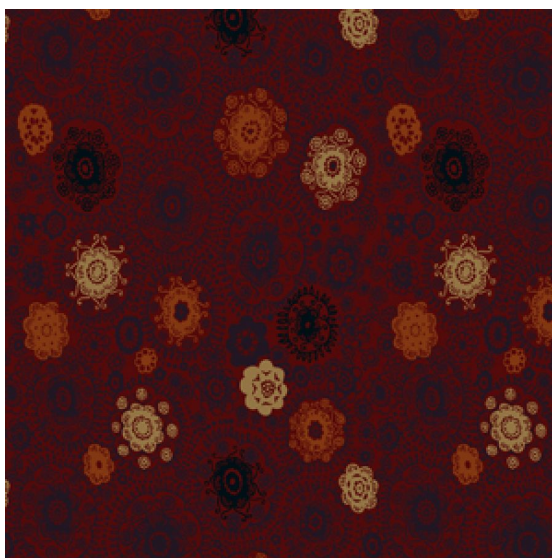

## Ковровое покрытие Ege Nature/Super Nature patchwork lace RF52202146

**Производитель:** EGE

**Код товара:** Ege Nature/Super Nature patchwork lace RF52202146

**Артикул:** EGE-3230

**Вес:** 1) Highline 750 - 2400 гр/кв.м., 2) Highline 910 - 2400 гр/кв.м., 3) Highline 1100 - 2600 гр/кв.м., 4) Highline 80/20 1100 - 2800 гр/кв.м., 5) Highline 80/20 1400 - 2800 гр/кв.м., 6) Highline 80/20 1900 - 3200 гр/кв.м., 7) Highline Loop - 2300 гр/кв.м., 8) Highline E16 - 2100 гр/кв.м., 9) Highline 630 2000 гр/кв.м

**Страна производства:** Дания

**Коллекция:** Nature/Super Nature

**Размеры:** Любая длина под заказ, ширина 400 см

**Технология изготовления:** SUPERIOR HANDTUFTED

**Материал изделия:** 100 полиамид или 80% шерсть 20% полиамид (по выбору заказчика)

**Класс:** 32-33

**Основание:** Джут/латекс