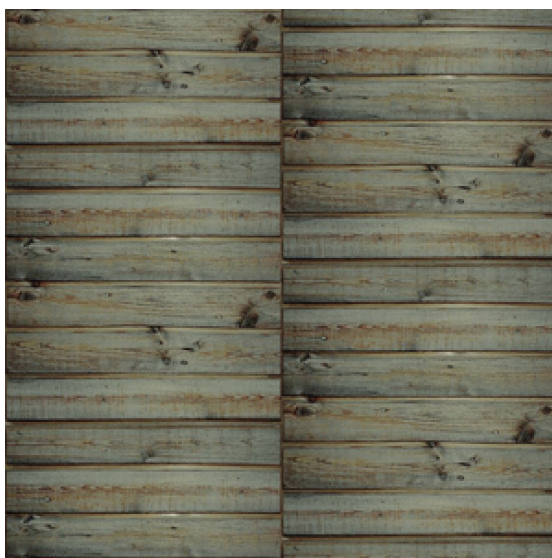

ПАРКЕТ | СТЕНОВЫЕ ПАНЕЛИ | ДВЕРИ

Ковровое покрытие Ege Nature/Super Nature pine tree RF52952104

Производитель: EGE

Код товара: Ege Nature/Super Nature pine tree RF52952104

Артикул: EGE-3240

Вес: 1) Highline 750 - 2400 гр/кв.м., 2) Highline 910 - 2400 гр/кв.м., 3) Highline 1100 - 2600 гр/кв.м., 4) Highline 80/20 1100 - 2800 гр/кв.м., 5) Highline 80/20 1400 - 2800 гр/кв.м., 6) Highline 80/20 1900 - 3200 гр/кв.м., 7) Highline Loop - 2300 гр/кв.м., 8) Highline E16 - 2100 гр/кв.м., 9) Highline 630 2000 гр/кв.м

Толщина изделия: 1) Highline 750 - 7мм, 2) Highline 910 - 7,5 мм, 3) Highline 1100 - 8 мм, 4) Highline 80/20 1100 - 8 мм, 5) Highline 80/20 1400 - 8,5 мм, 6) Highline 80/20 1900 - 10 мм, 7) Highline Loop - 6,5 мм, 8) Highline E16 - 6,5 мм, 9) Highline 630 - 6 мм

Страна производства: Дания

Коллекция: Nature/Super Nature

Размеры: Любая длина под заказ, ширина 400 см

Технология изготовления: SUPERIOR HANDTUFTED

Материал изделия: 100 полиамид или 80% шерсть 20% полиамид (по выбору заказчика)