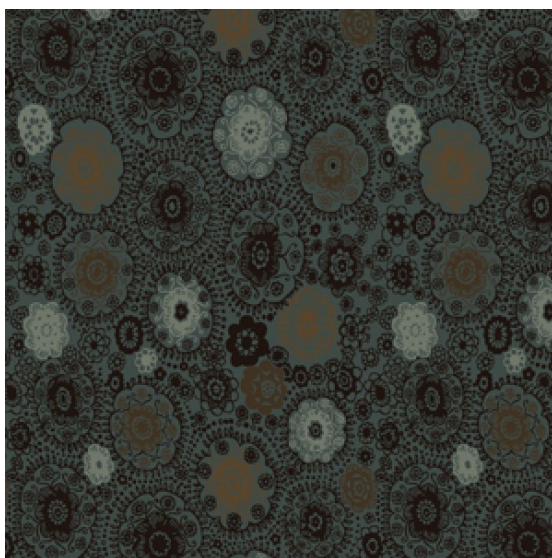

## Ковровое покрытие Ege Nature/Super Nature patchwork lace RF52952142

**Производитель:** EGE

**Код товара:** Ege Nature/Super Nature patchwork lace RF52952142

**Артикул:** EGE-3232

**Вес:** 1) Highline 750 - 2400 гр/кв.м., 2) Highline 910 - 2400 гр/кв.м., 3) Highline 1100 - 2600 гр/кв.м., 4) Highline 80/20 1100 - 2800 гр/кв.м., 5) Highline 80/20 1400 - 2800 гр/кв.м., 6) Highline 80/20 1900 - 3200 гр/кв.м., 7) Highline Loop - 2300 гр/кв.м., 8) Highline E16 - 2100 гр/кв.м., 9) Highline 630 2000 гр/кв.м

**Страна производства:** Дания

**Коллекция:** Nature/Super Nature

**Размеры:** Любая длина под заказ, ширина 400 см

**Технология изготовления:** SUPERIOR HANDTUFTED

**Материал изделия:** 100 полиамид или 80% шерсть 20% полиамид (по выбору заказчика)

**Класс:** 32-33

**Основание:** Джут/латекс