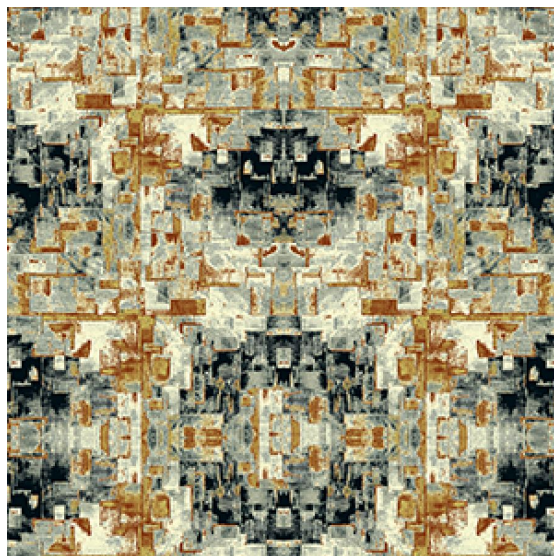

ПАРКЕТ | СТЕНОВЫЕ ПАНЕЛИ | ДВЕРИ

Ковровое покрытие Ege The Indian Carpet Story fields of india III multicol.
RF52201876

Производитель: EGE

Код товара: The Indian Carpet Story fields of india III multicol. RF52201876

Артикул: EGE-3301

Вес: 1) Highline 750 - 2400 гр/кв.м., 2) Highline 910 - 2400 гр/кв.м., 3) Highline 1100 - 2600 гр/кв.м., 4) Highline 80/20 1100 - 2800 гр/кв.м., 5) Highline 80/20 1400 - 2800 гр/кв.м., 6) Highline 80/20 1900 - 3200 гр/кв.м., 7) Highline Loop - 2300 гр/кв.м., 8) Highline E16 - 2100 гр/кв.м., 9) Highline 630 2000 гр/кв.м

Страна производства: Дания

Коллекция: The Indian Carpet Story

Размеры: Любая длина под заказ, ширина 400 см

Технология изготовления: SUPERIOR HANDTUFTED

Материал изделия: 100 полиамид или 80% шерсть 20% полиамид (по выбору заказчика)