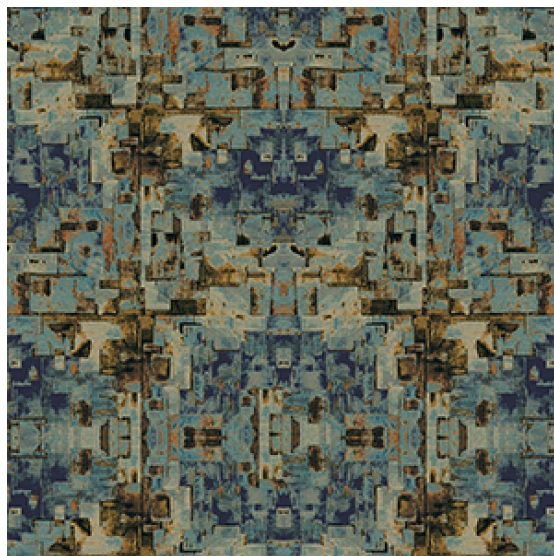

ПАРКЕТ | СТЕНОВЫЕ ПАНЕЛИ | ДВЕРИ

Ковровое покрытие Ege The Indian Carpet Story fields of india III multicol.
RF52752477

Производитель: EGE

Код товара: The Indian Carpet Story fields of india III multicol. RF52752477

Артикул: EGE-3303

Вес: 1) Highline 750 - 2400 гр/кв.м., 2) Highline 910 - 2400 гр/кв.м., 3) Highline 1100 - 2600 гр/кв.м., 4) Highline 80/20 1100 - 2800 гр/кв.м., 5) Highline 80/20 1400 - 2800 гр/кв.м., 6) Highline 80/20 1900 - 3200 гр/кв.м., 7) Highline Loop - 2300 гр/кв.м., 8) Highline E16 - 2100 гр/кв.м., 9) Highline 630 2000 гр/кв.м

Страна производства: Дания

Коллекция: The Indian Carpet Story

Размеры: Любая длина под заказ, ширина 400 см

Технология изготовления: SUPERIOR HANDTUFTED

Материал изделия: 100 полиамид или 80% шерсть 20% полиамид (по выбору заказчика)